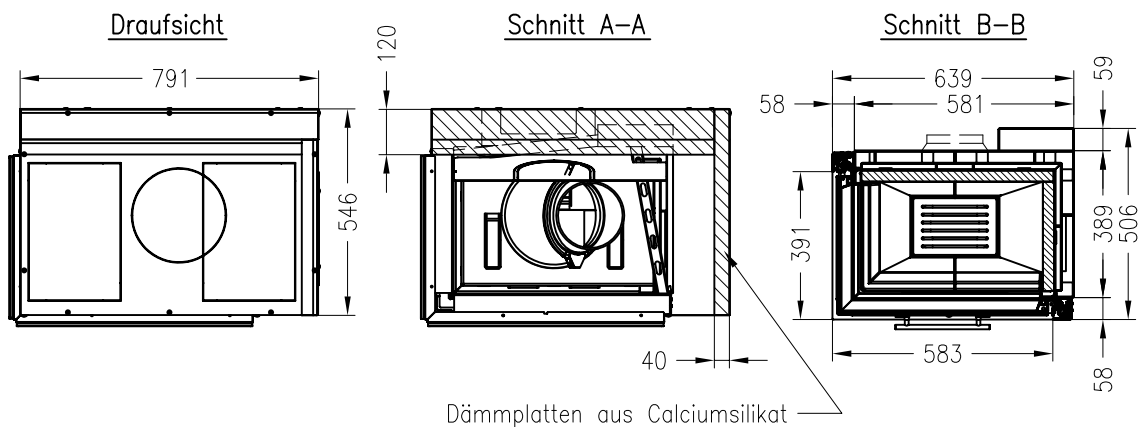

SPARTHERM Kamineinsatz Varia 2L-55h GET mit DH (Dämmhaube)  
für 25er Kachelhöhen (Möglichkeit: Aussenluftanschluss)

Schnitt Darstellungen  
M ~1:20

Stand: 03-2011

Alle Abbildungen und Zeichnungen sind urheberrechtlich geschützt.  
Verwertung oder Veröffentlichung, auch einzelner Details, nur mit unserer Genehmigung.  
Technische Änderungen und Irrtümer vorbehalten!