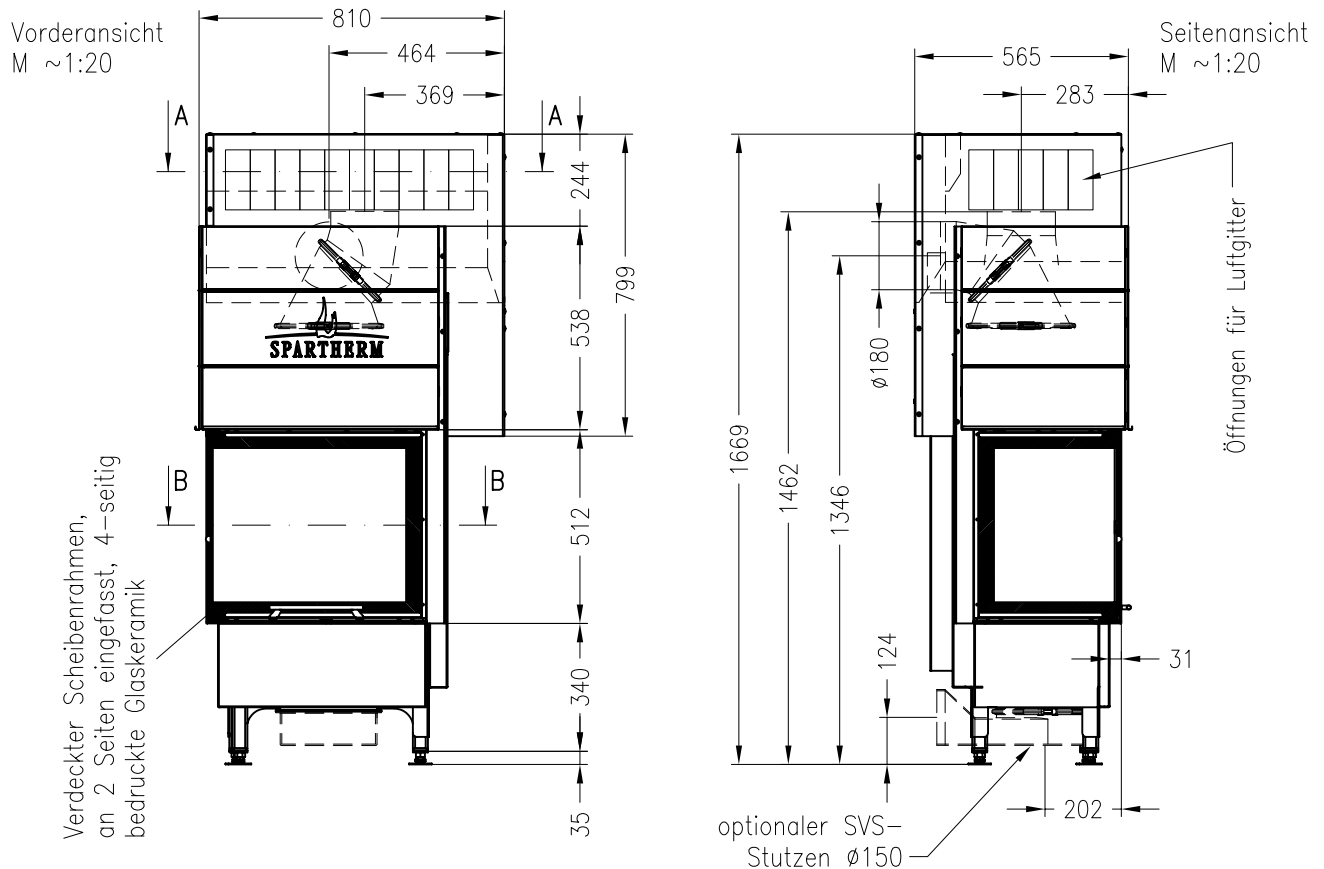

SPARTHERM Kamineinsatz Varia 2L-55h GET mit DH (Dämmhaube)  
für 25er Kachelhöhen (Möglichkeit: Aussenluftanschluss)

Schnitt Darstellungen  
M ~1:20

Stand: 03-2011

Alle Abbildungen und Zeichnungen sind urheberrechtlich geschützt.  
Verwertung oder Veröffentlichung, auch einzelner Details, nur mit unserer Genehmigung.  
Technische Änderungen und Irrtümer vorbehalten!